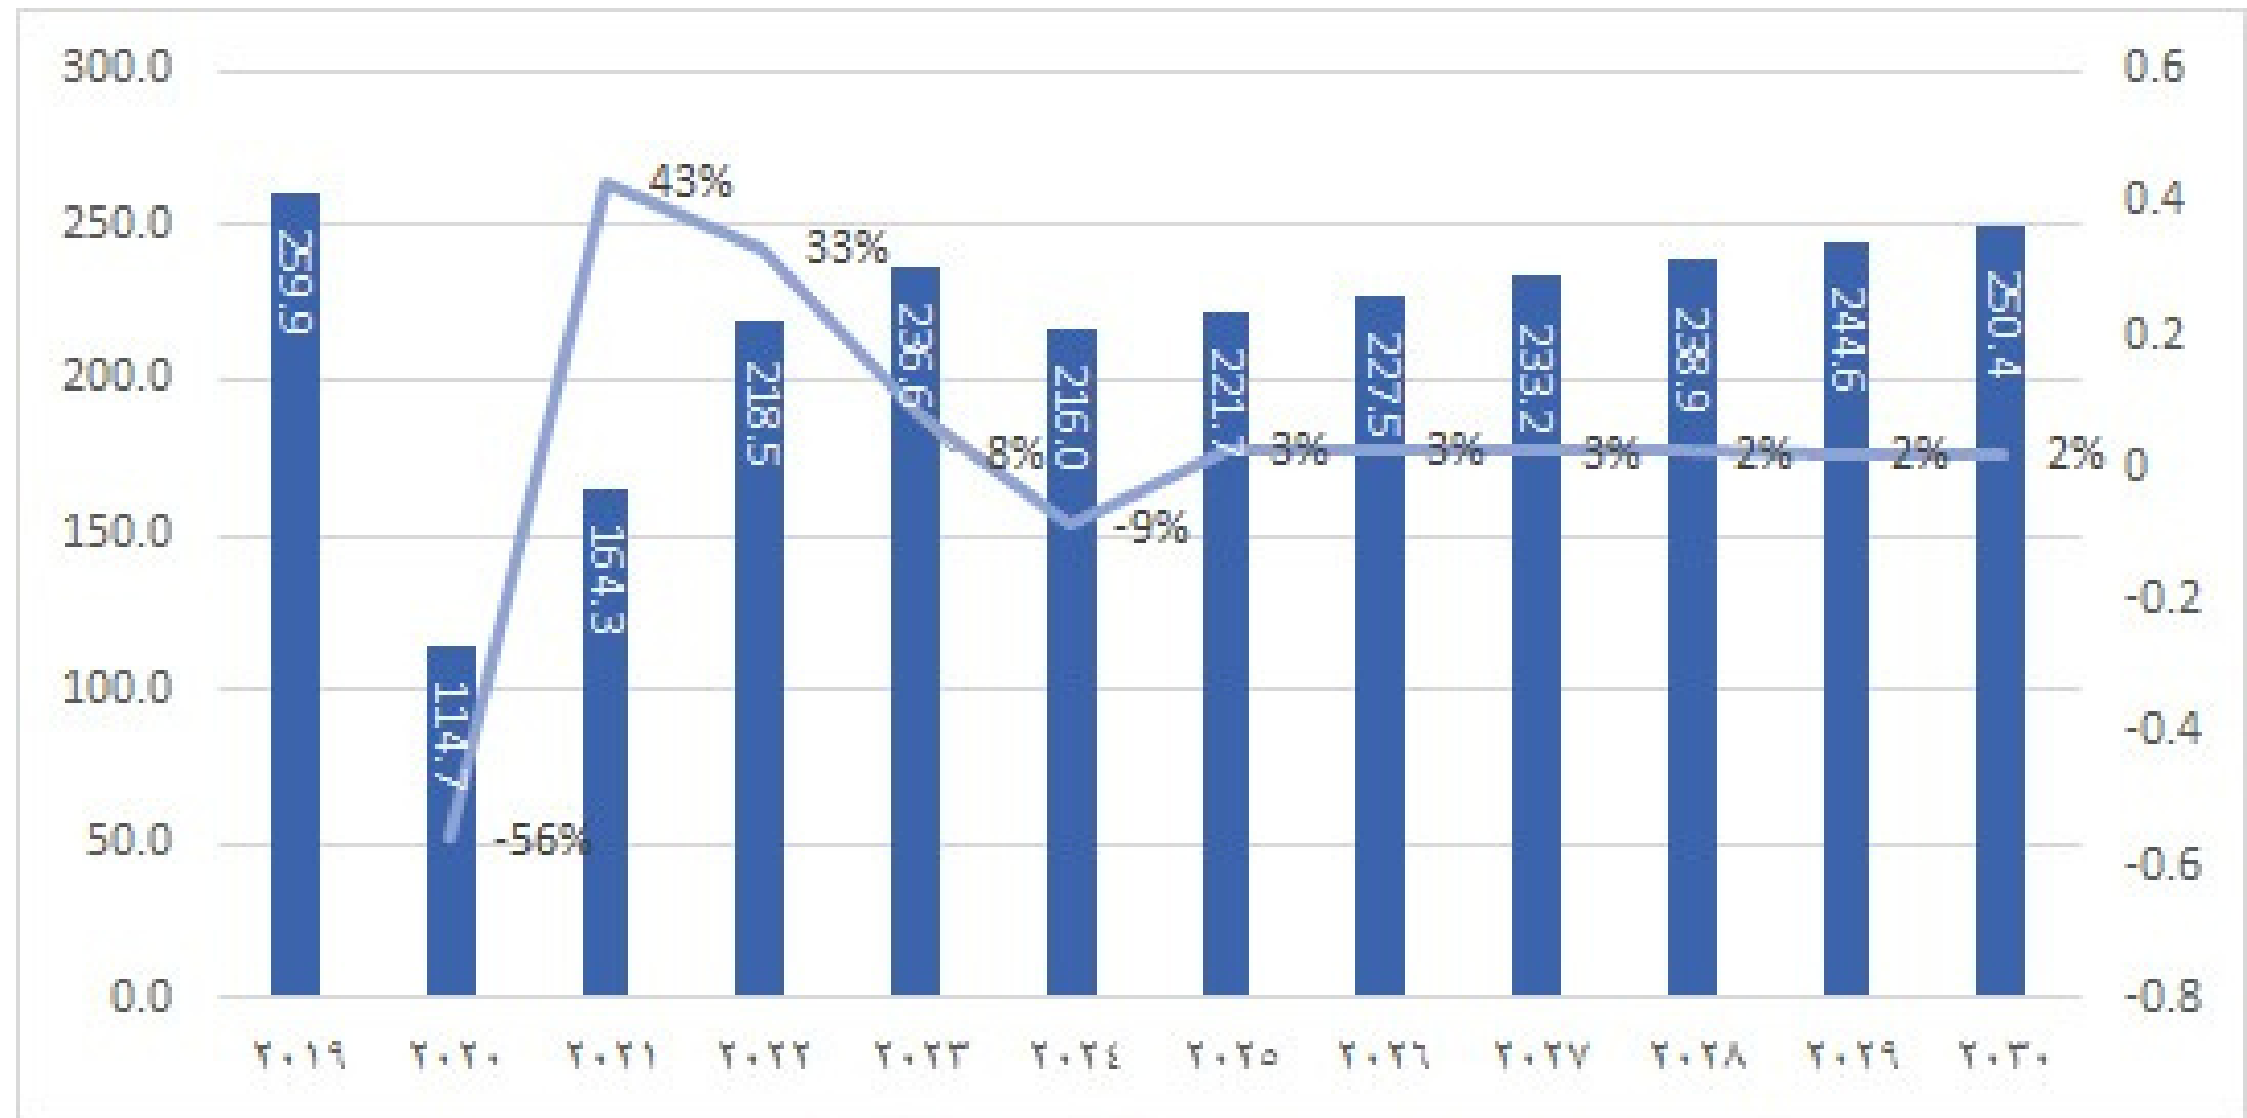

الحركة الجوية للرحلات و الركاب بمنطقة نجران

أكتوبر- 2024

إدارة الخدمات الاستشارية والتخصصية

مطار نجران الاقليمي

مطار شرورة

مطارات منطقة نجران

احصائيات الرحلات لمطار نجران الاقليمي (2019م-2023م)

بلغت عدد الرحلات الجوية الى مطار نجران الاقليمي نحو 6,578 رحلة خلال عام م ، بمعدل نمو بلغ 13% مقارنة بالعام السابق 2022م و هو معدل نمو 2023 اكبر من معدل النمو المتحقق خلال عام 2022م مقارنة بعام 2021م حيث بلغ ، نحو 5% خلال هذا العام

إحصائيات الرحلات مطار شرورة (2019م-2023م)

بلغت عدد الرحلات الجوية لمطار شرورة نحو 2,608 رحلة خلال عام 2023م ، بمعدل نمو بلغ -4% مقارنة بالعام السابق 2022م، و يعكس ذلك حدوث انخفاض فى عد الرحلات الجوية لمطار شرورة مقارنة بالعام السابق 202م حيث بلغت نحو 2,714 رحلة خلال عام م. بمعدل نمو 18% عن عام 2021م2022

احصائيات المسافرين مطار شرورة (2019م-2023م)

بلغت عدد المسافرين في مطار شرورة نحو 236.6 الف مسافر خلال عام م ، بمعدل نمو بلغ 8% مقارنة بالعام السابق 2022م و تراجع معدل نمو 2023 المسافرين خلال عام 2023م مقارنة بعام 2022م حيث بلغ معدل نمو في عدد المسافرين نحو 33% خلال عام 2022م.

عدد المسافرين المتوقعين في مطار شرورة (2024م-2030م)

وفقا للإحصائيات السابقة من المتوقع أن يبلغ عدد المسافرين في مطار شرورة نحو 0.71% (CAGR) أكثر من 250 الف مسافر خلال عام 2030 م، بمعدل نمو سنوي مركب خلال هذه المدة.