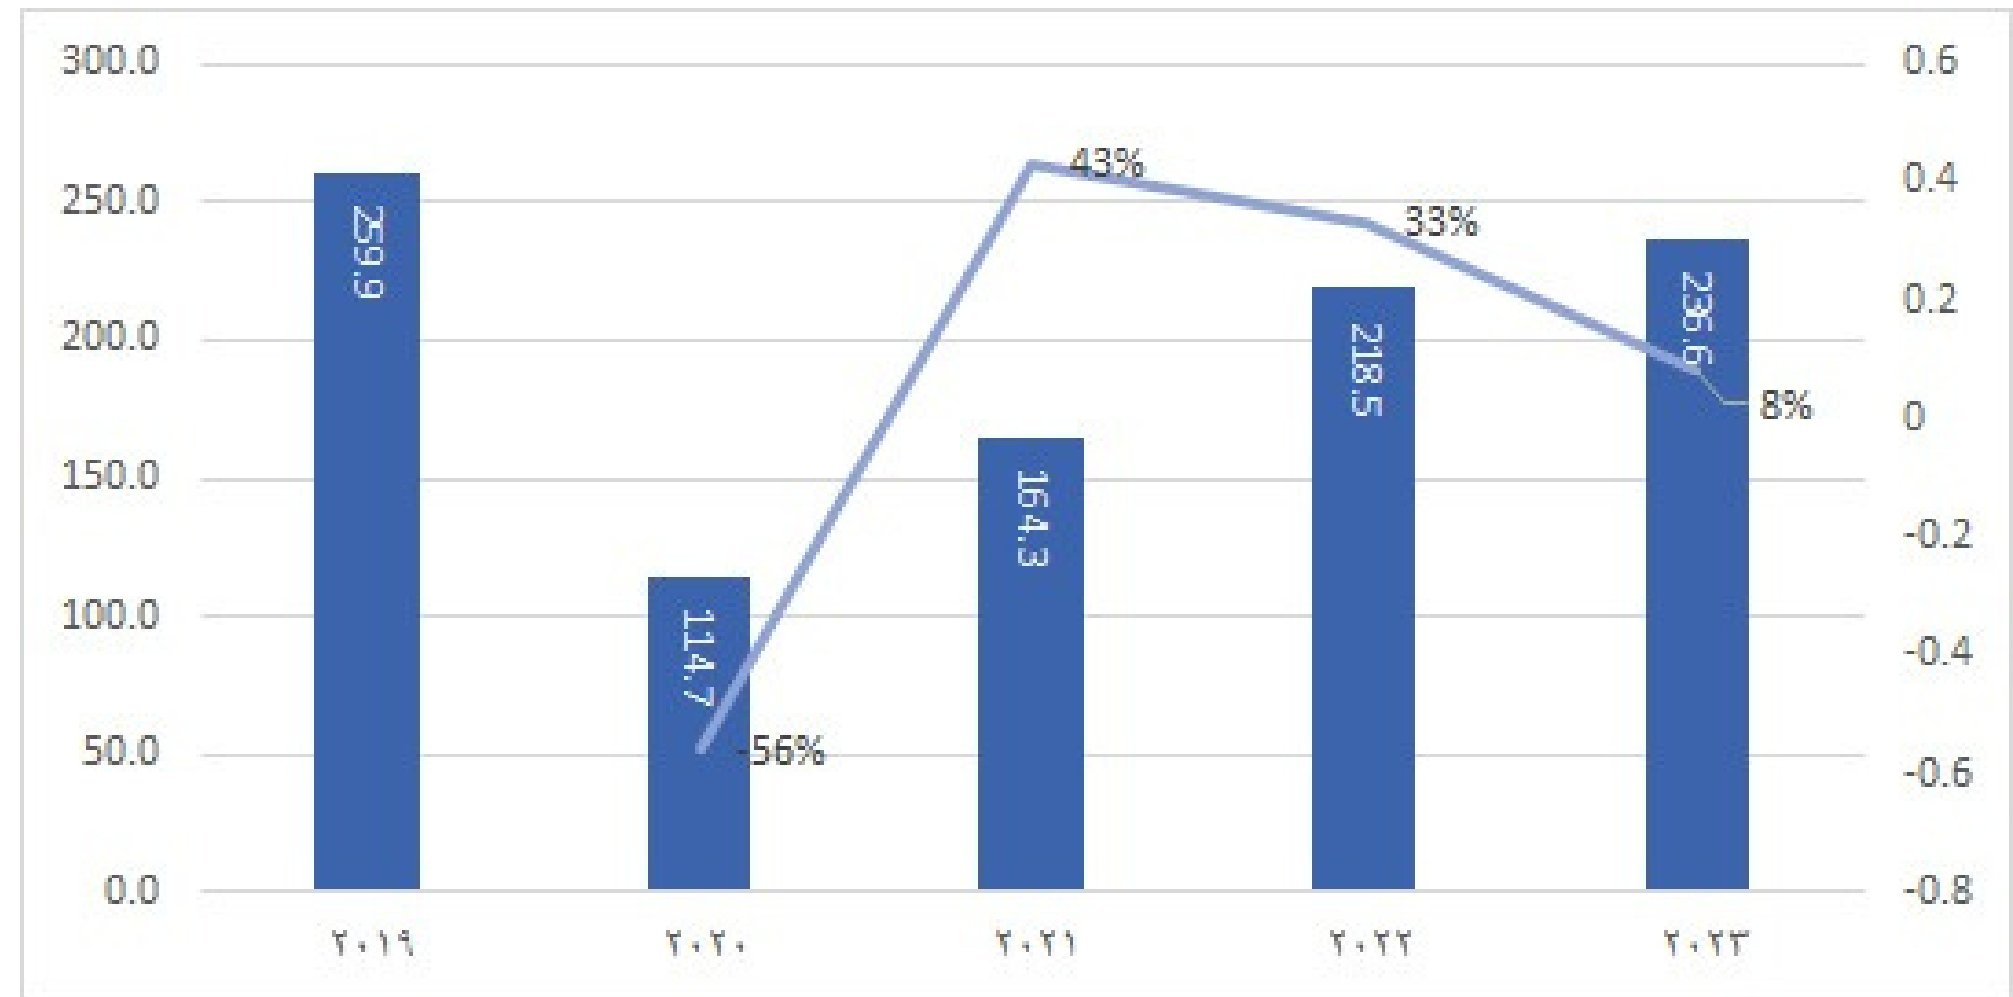

احصائيات المسافرين مطار شرورة (2019م-2023م)

بلغت عدد المسافرين في مطار شرورة نحو 236.6 الف مسافر خلال عام م ، بمعدل نمو بلغ 8% مقارنة بالعام السابق 2022م و تراجع معدل نمو 2023 المسافرين خلال عام 2023م مقارنة بعام 2022م حيث بلغ معدل نمو في عدد المسافرين نحو 33% خلال عام 2022م.