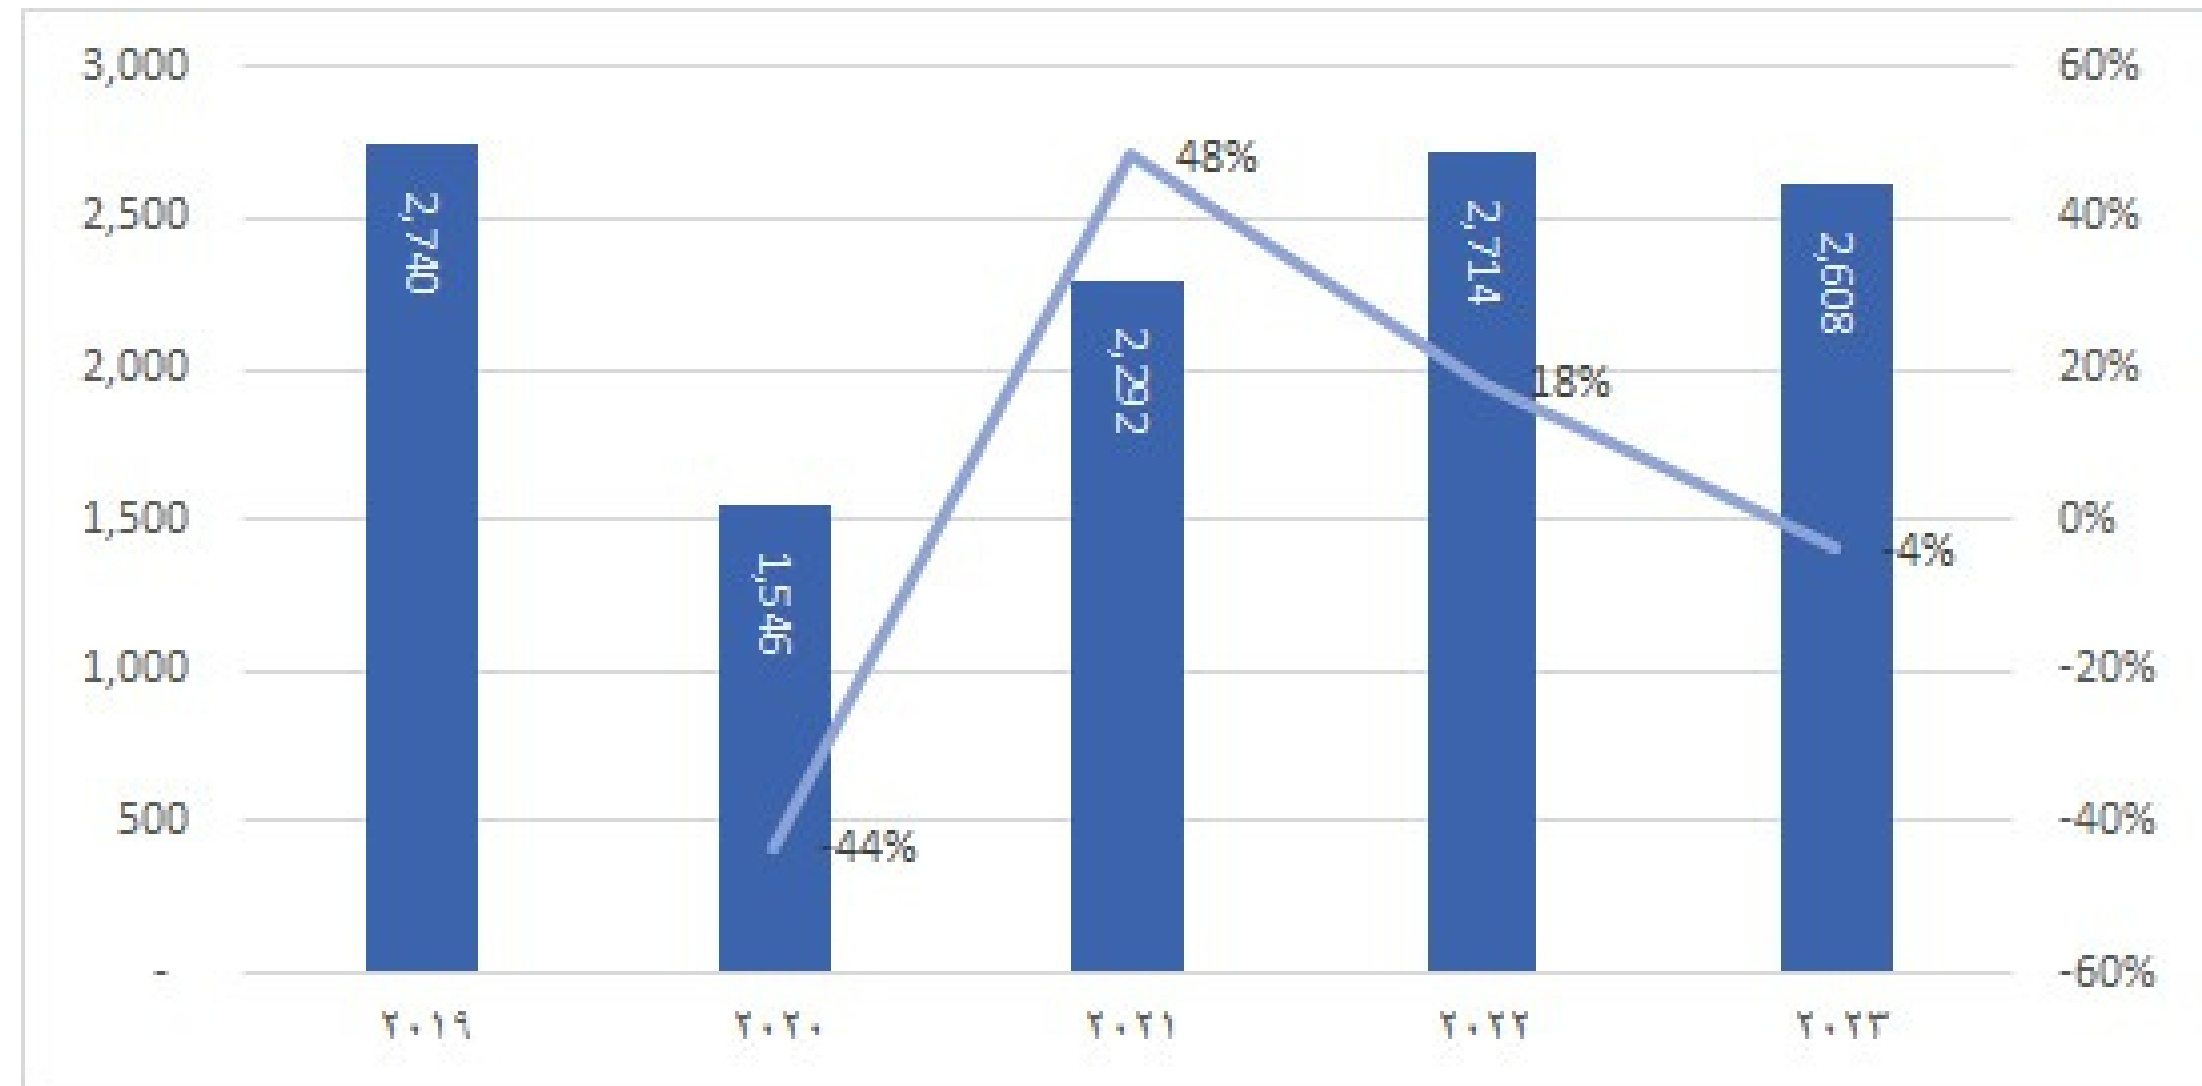

الحركة الجوية للرحلات و الركاب بمنطقة نجران

أكتوبر- 2024

إدارة الخدمات الاستشارية والتخصصية

مطار نجران الاقليمي

مطار شرورة

مطارات منطقة نجران

احصائيات الرحلات لمطار نجران الاقليمي (2019م-2023م)

بلغت عدد الرحلات الجوية الى مطار نجران الاقليمي نحو 6,578 رحلة خلال عام م ، بمعدل نمو بلغ 13% مقارنة بالعام السابق 2022م و هو معدل نمو 2023 اكبر من معدل النمو المتحقق خلال عام 2022م مقارنة بعام 2021م حيث بلغ ، نحو 5% خلال هذا العام

احصائيات المسافرين مطار نجران الاقليمي (2019م-2023م)

بلغ عدد المسافرين في مطار نجران الاقليمي نحو 845 الف مسافر خلال عام م ، بمعدل نمو بلغ 17% مقارنة بالعام السابق 2022م و تراجع معدل نمو 2023 المسافرين خلال عام 2023م مقارنة بعام 2022م حيث بلغ معدل نمو في عدد المسافرين نحو 36% خلال عام 2022م

إحصائيات الرحلات مطار شرورة (2019م-2023م)

بلغت عدد الرحلات الجوية لمطار شرورة نحو 2,608 رحلة خلال عام 2023م ، بمعدل نمو بلغ -4% مقارنة بالعام السابق 2022م، و يعكس ذلك حدوث انخفاض فى عد الرحلات الجوية لمطار شرورة مقارنة بالعام السابق 202م حيث بلغت نحو 2,714 رحلة خلال عام م. بمعدل نمو 18% عن عام 2021م2022

احصائيات المسافرين مطار شرورة (2019م-2023م)

بلغت عدد المسافرين في مطار شرورة نحو 236.6 الف مسافر خلال عام م ، بمعدل نمو بلغ 8% مقارنة بالعام السابق 2022م و تراجع معدل نمو 2023 المسافرين خلال عام 2023م مقارنة بعام 2022م حيث بلغ معدل نمو في عدد المسافرين نحو 33% خلال عام 2022م.