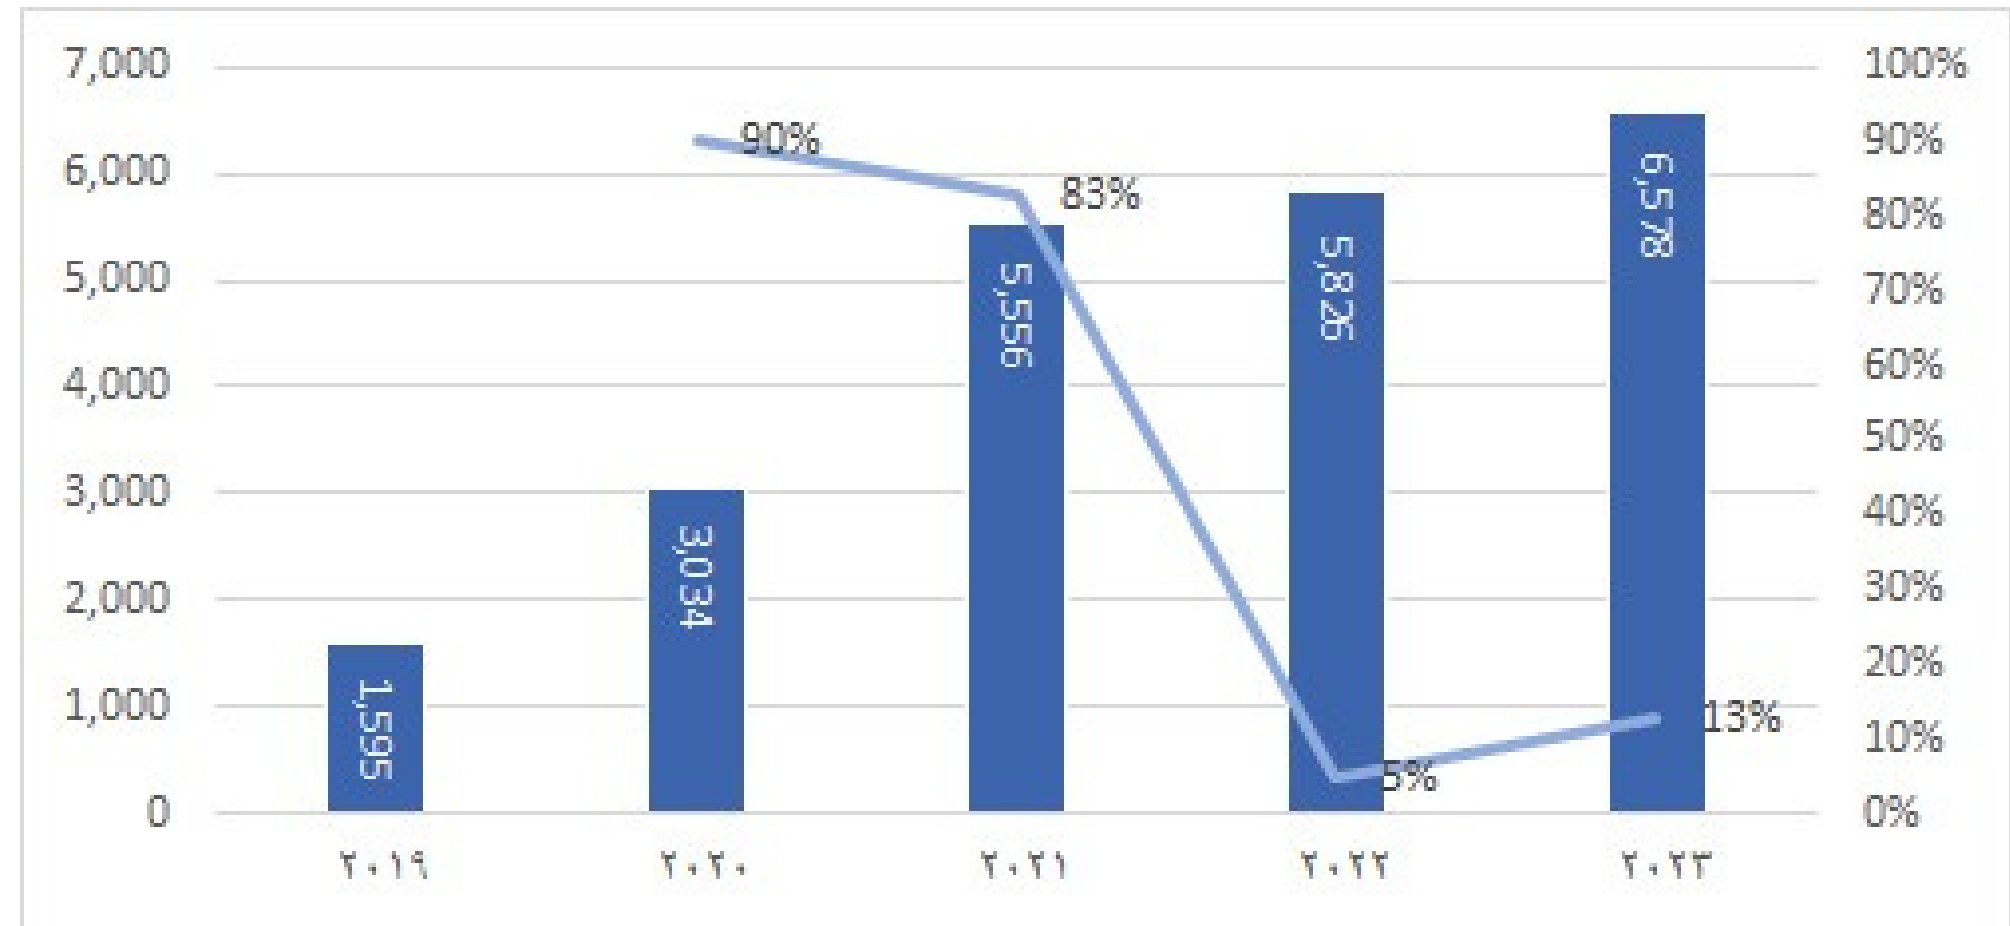

الحركة الجوية للرحلات و الركاب بمنطقة نجران

أكتوبر- 2024

إدارة الخدمات الاستشارية والتخصصية

مطار نجران الاقليمي

مطار شرورة

مطارات منطقة نجران

احصائيات الرحلات لمطار نجران الاقليمي (2019م-2023م)

بلغت عدد الرحلات الجوية الى مطار نجران الاقليمي نحو 6,578 رحلة خلال عام م ، بمعدل نمو بلغ 13% مقارنة بالعام السابق 2022م و هو معدل نمو 2023 اكبر من معدل النمو المتحقق خلال عام 2022م مقارنة بعام 2021م حيث بلغ ، نحو 5% خلال هذا العام

احصائيات المسافرين مطار نجران الاقليمي (2019م-2023م)

بلغ عدد المسافرين في مطار نجران الاقليمي نحو 845 الف مسافر خلال عام م ، بمعدل نمو بلغ 17% مقارنة بالعام السابق 2022م و تراجع معدل نمو 2023 المسافرين خلال عام 2023م مقارنة بعام 2022م حيث بلغ معدل نمو في عدد المسافرين نحو 36% خلال عام 2022م

إحصائيات الرحلات مطار شرورة (2019م-2023م)

بلغت عدد الرحلات الجوية لمطار شرورة نحو 2,608 رحلة خلال عام 2023م ، بمعدل نمو بلغ -4% مقارنة بالعام السابق 2022م، و يعكس ذلك حدوث انخفاض فى عد الرحلات الجوية لمطار شرورة مقارنة بالعام السابق 202م حيث بلغت نحو 2,714 رحلة خلال عام م. بمعدل نمو 18% عن عام 2021م2022

عدد المسافرين المتوقعين في مطار شرورة (2024م-2030م)

وفقا للإحصائيات السابقة من المتوقع أن يبلغ عدد المسافرين في مطار شرورة نحو 0.71% (CAGR) أكثر من 250 الف مسافر خلال عام 2030 م، بمعدل نمو سنوي مركب خلال هذه المدة.