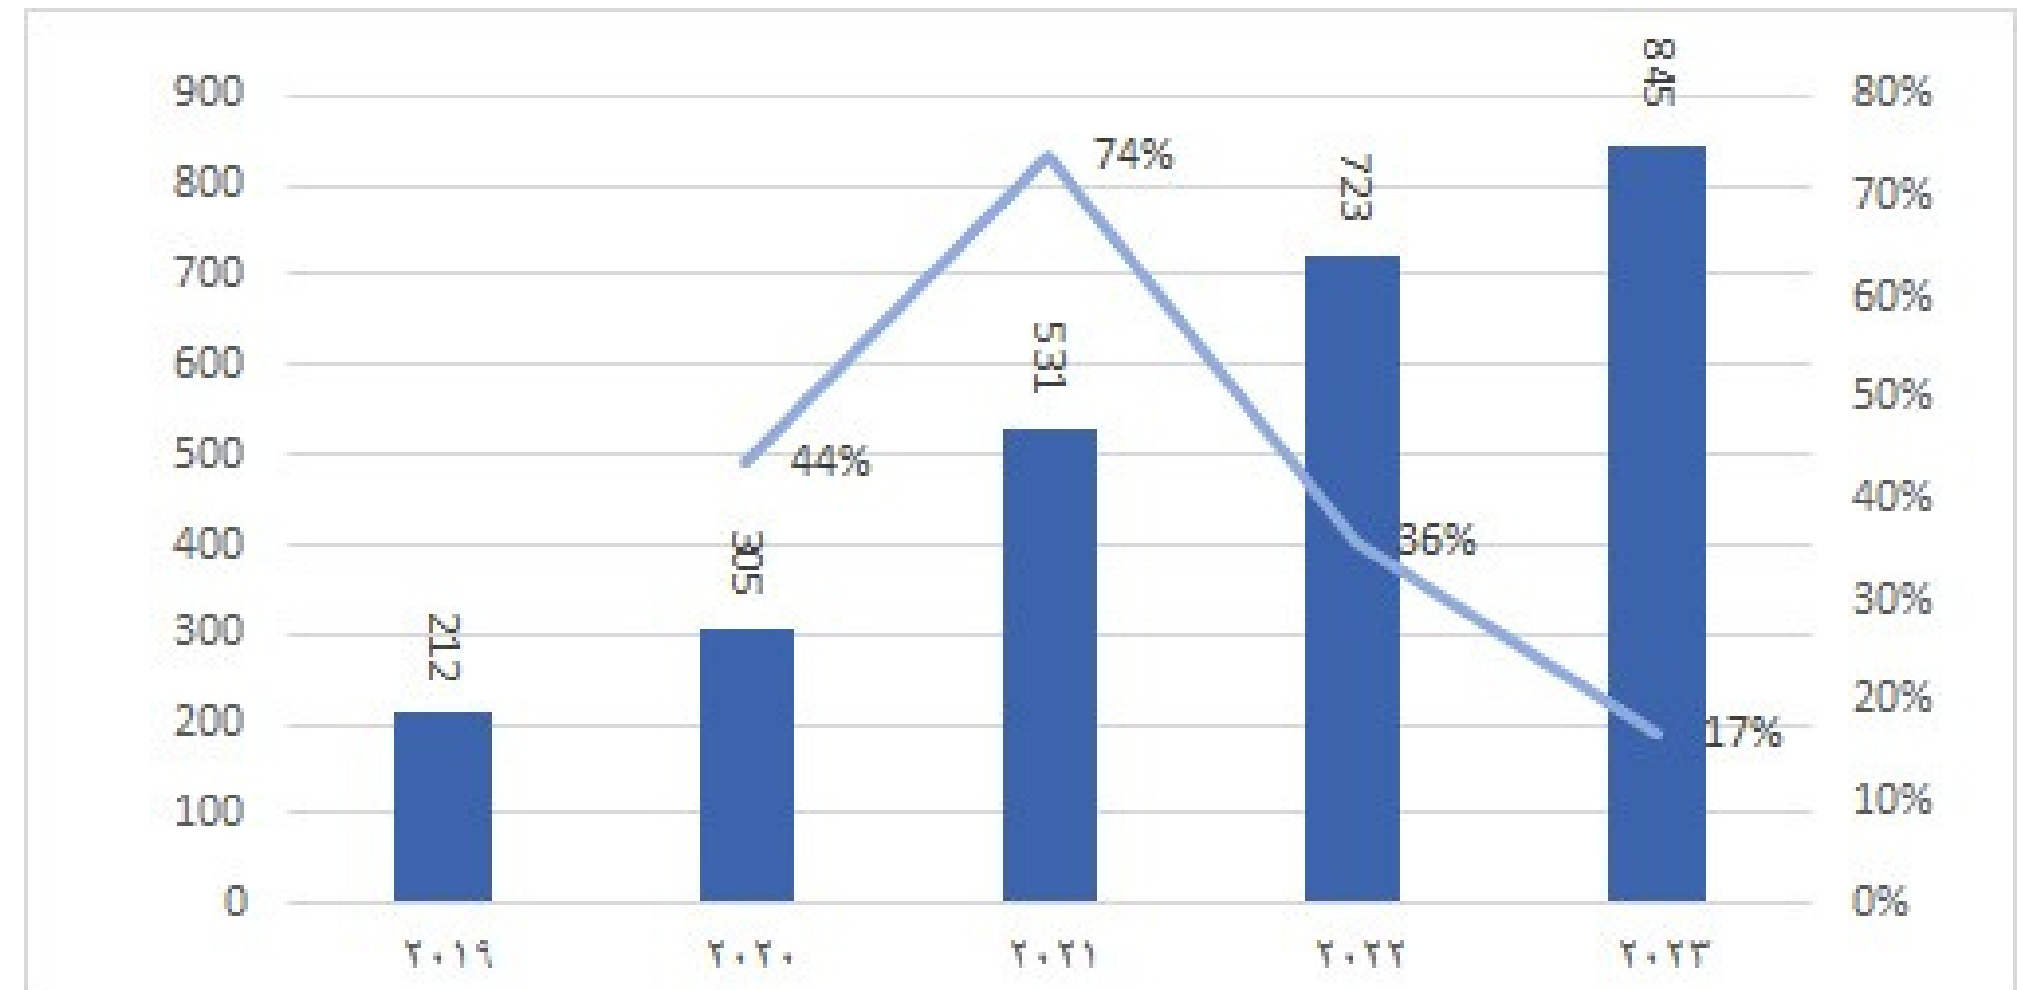

الحركة الجوية للرحلات و الركاب بمنطقة نجران

أكتوبر- 2024

إدارة الخدمات الاستشارية والتخصصية

مطار نجران الاقليمي

مطار شرورة

مطارات منطقة نجران

احصائيات الرحلات لمطار نجران الاقليمي (2019م-2023م)

بلغت عدد الرحلات الجوية الى مطار نجران الاقليمي نحو 6,578 رحلة خلال عام م ، بمعدل نمو بلغ 13% مقارنة بالعام السابق 2022م و هو معدل نمو 2023 اكبر من معدل النمو المتحقق خلال عام 2022م مقارنة بعام 2021م حيث بلغ ، نحو 5% خلال هذا العام

احصائيات المسافرين مطار نجران الاقليمي (2019م-2023م)

بلغ عدد المسافرين في مطار نجران الاقليمي نحو 845 الف مسافر خلال عام م ، بمعدل نمو بلغ 17% مقارنة بالعام السابق 2022م و تراجع معدل نمو 2023 المسافرين خلال عام 2023م مقارنة بعام 2022م حيث بلغ معدل نمو في عدد المسافرين نحو 36% خلال عام 2022م

إحصائيات الرحلات مطار شرورة (2019م-2023م)

بلغت عدد الرحلات الجوية لمطار شرورة نحو 2,608 رحلة خلال عام 2023م ، بمعدل نمو بلغ -4% مقارنة بالعام السابق 2022م، و يعكس ذلك حدوث انخفاض فى عد الرحلات الجوية لمطار شرورة مقارنة بالعام السابق 202م حيث بلغت نحو 2,714 رحلة خلال عام م. بمعدل نمو 18% عن عام 2021م2022

عدد المسافرين المتوقعين في مطار شرورة (2024م-2030م)

وفقا للإحصائيات السابقة من المتوقع أن يبلغ عدد المسافرين في مطار شرورة نحو 0.71% (CAGR) أكثر من 250 الف مسافر خلال عام 2030 م، بمعدل نمو سنوي مركب خلال هذه المدة.